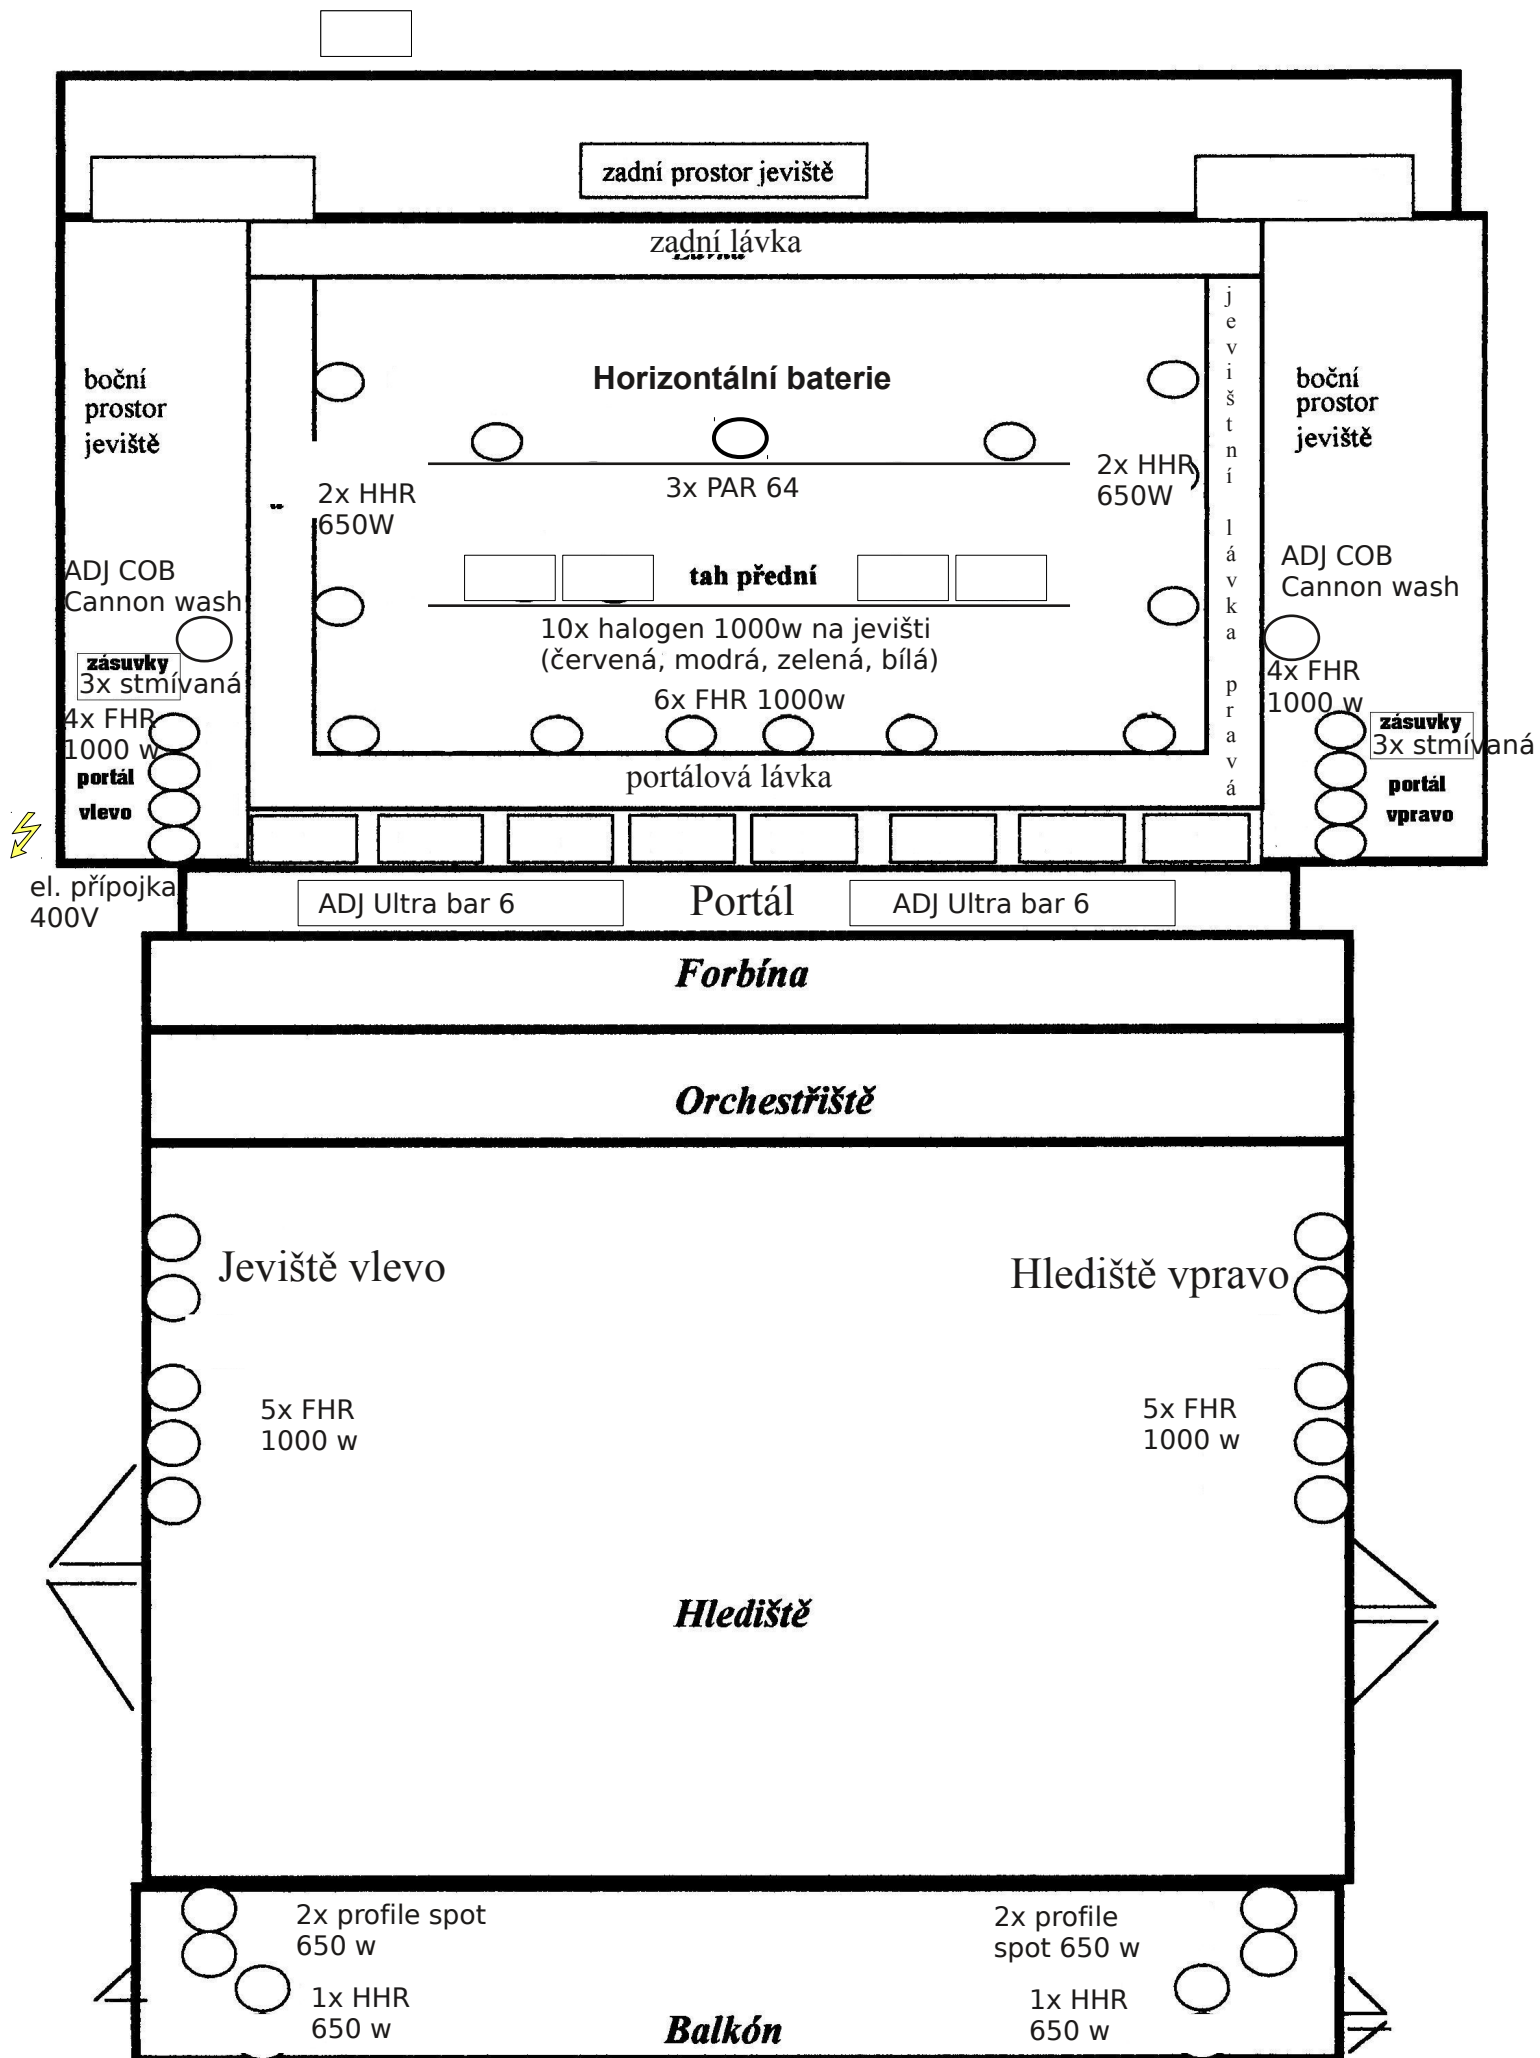

Městské divadlo Žďár nad Sázavou 1.1.2017