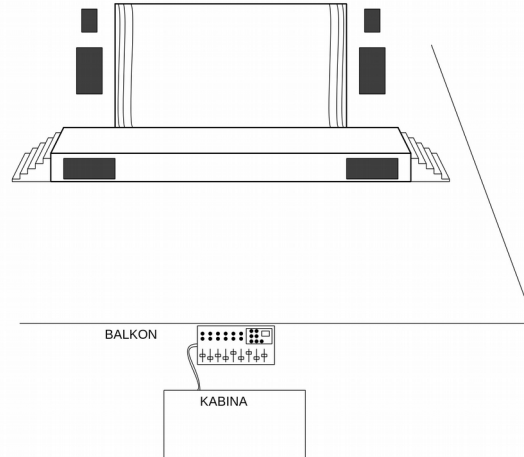

DALŠÍ ZVUKOVÉ VYBAVENÍ PODLE DOHODY

zvuk

VARIANTY ZVUČENÍ

FOH SÁL
16 vstupů
4 monitorové cesty

FOH BALKON
8 vstupů
4 monitorové cesty

KABINA
8 vstupů
4 monitorové cesty