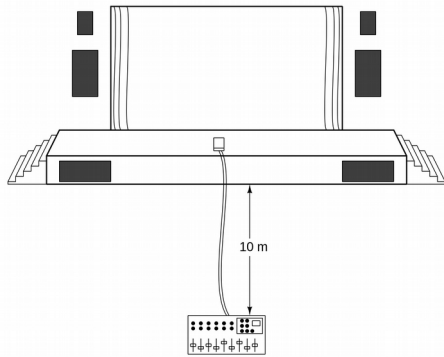

zvuk

VARIANTY ZVUČENÍ

FOH SÁL
16 vstupů
4 monitorové cesty