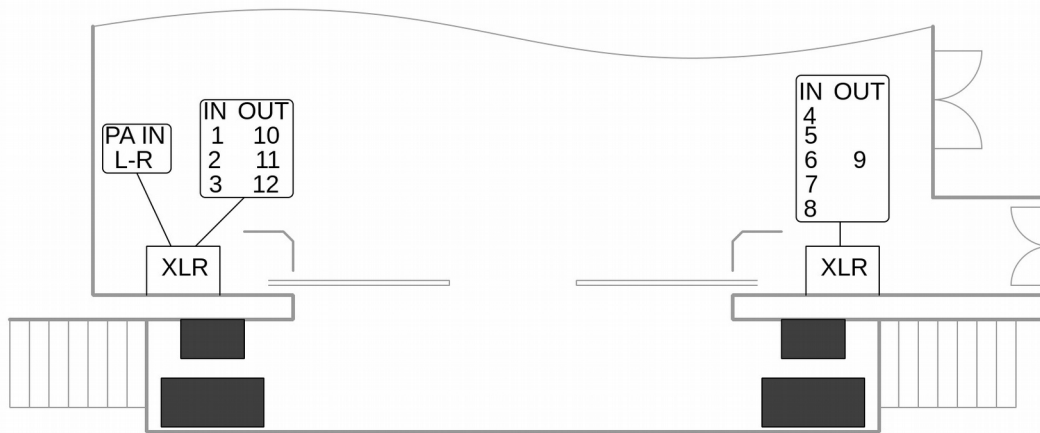

kabina světla+zvuk společná za balkonem uprostřed

SW Elation Emulation

8x bank X 8x fader

8x bank X 8x cue start, reverse, release

kontroléry

Elation Midicon 2

Behringer BCF2000 (motorové fadery)

rozměry a tahy

DŮM KULTURY Žďár nad Sázavou

13.10.2019

ROZMĚRY JEVIŠTĚ, TAHY

Tahy průměr 70 mm
 délka 10,00 m
 nosnost 150 kg

Motorové F2, M1, B2, M2

Ruční 1 – 8

ovládání HLAVNÍ OPONY
 z L portálu nebo z kabiny

ZVUK

DALŠÍ ZVUKOVÉ VYBAVENÍ PODLE DOHODY

zvuk

VARIANTY ZVUČENÍ

FOH SÁL
16 vstupů
4 monitorové cesty

FOH BALKON
8 vstupů
4 monitorové cesty

KABINA
8 vstupů
4 monitorové cesty