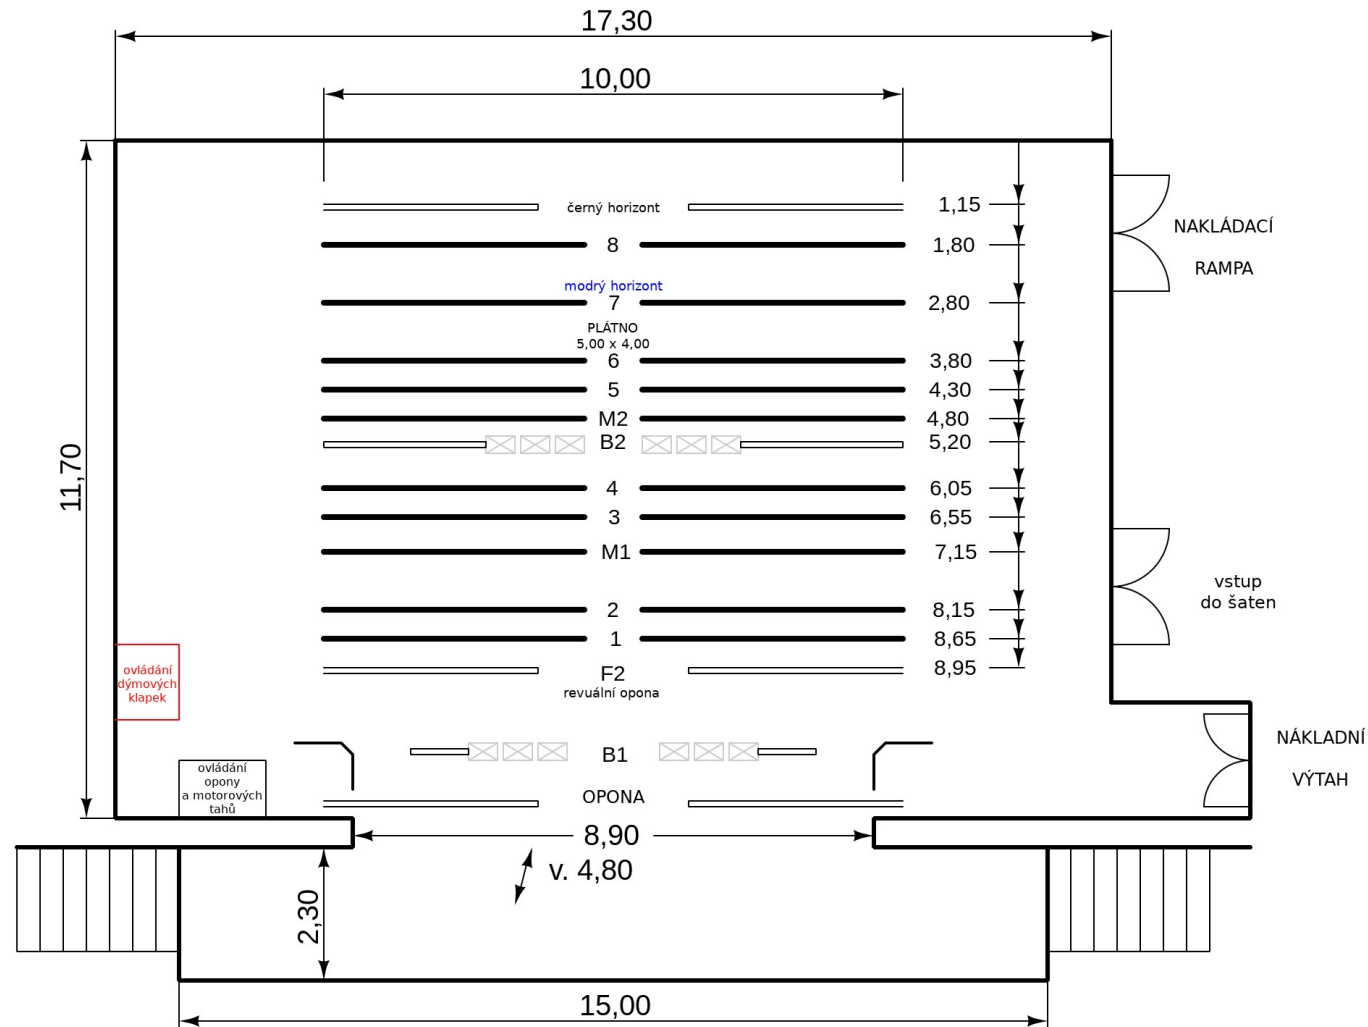

kabina světla+zvuk společná za balkonem uprostřed

SW Elation Emulation

8x bank X 8x fader

8x bank X 8x cue start, reverse, release

kontroléry

Elation Midicon 2

Behringer BCF2000 (motorové fadery)

rozměry a tahy

DŮM KULTURY Žďár nad Sázavou

13.10.2019

ROZMĚRY JEVIŠTĚ, TAHY

Tahy průměr 70 mm
 délka 10,00 m
 nosnost 150 kg

Motorové F2, M1, B2, M2

Ruční 1 – 8

ovládání HLAVNÍ OPONY
 z L portálu nebo z kabiny

ZVUK