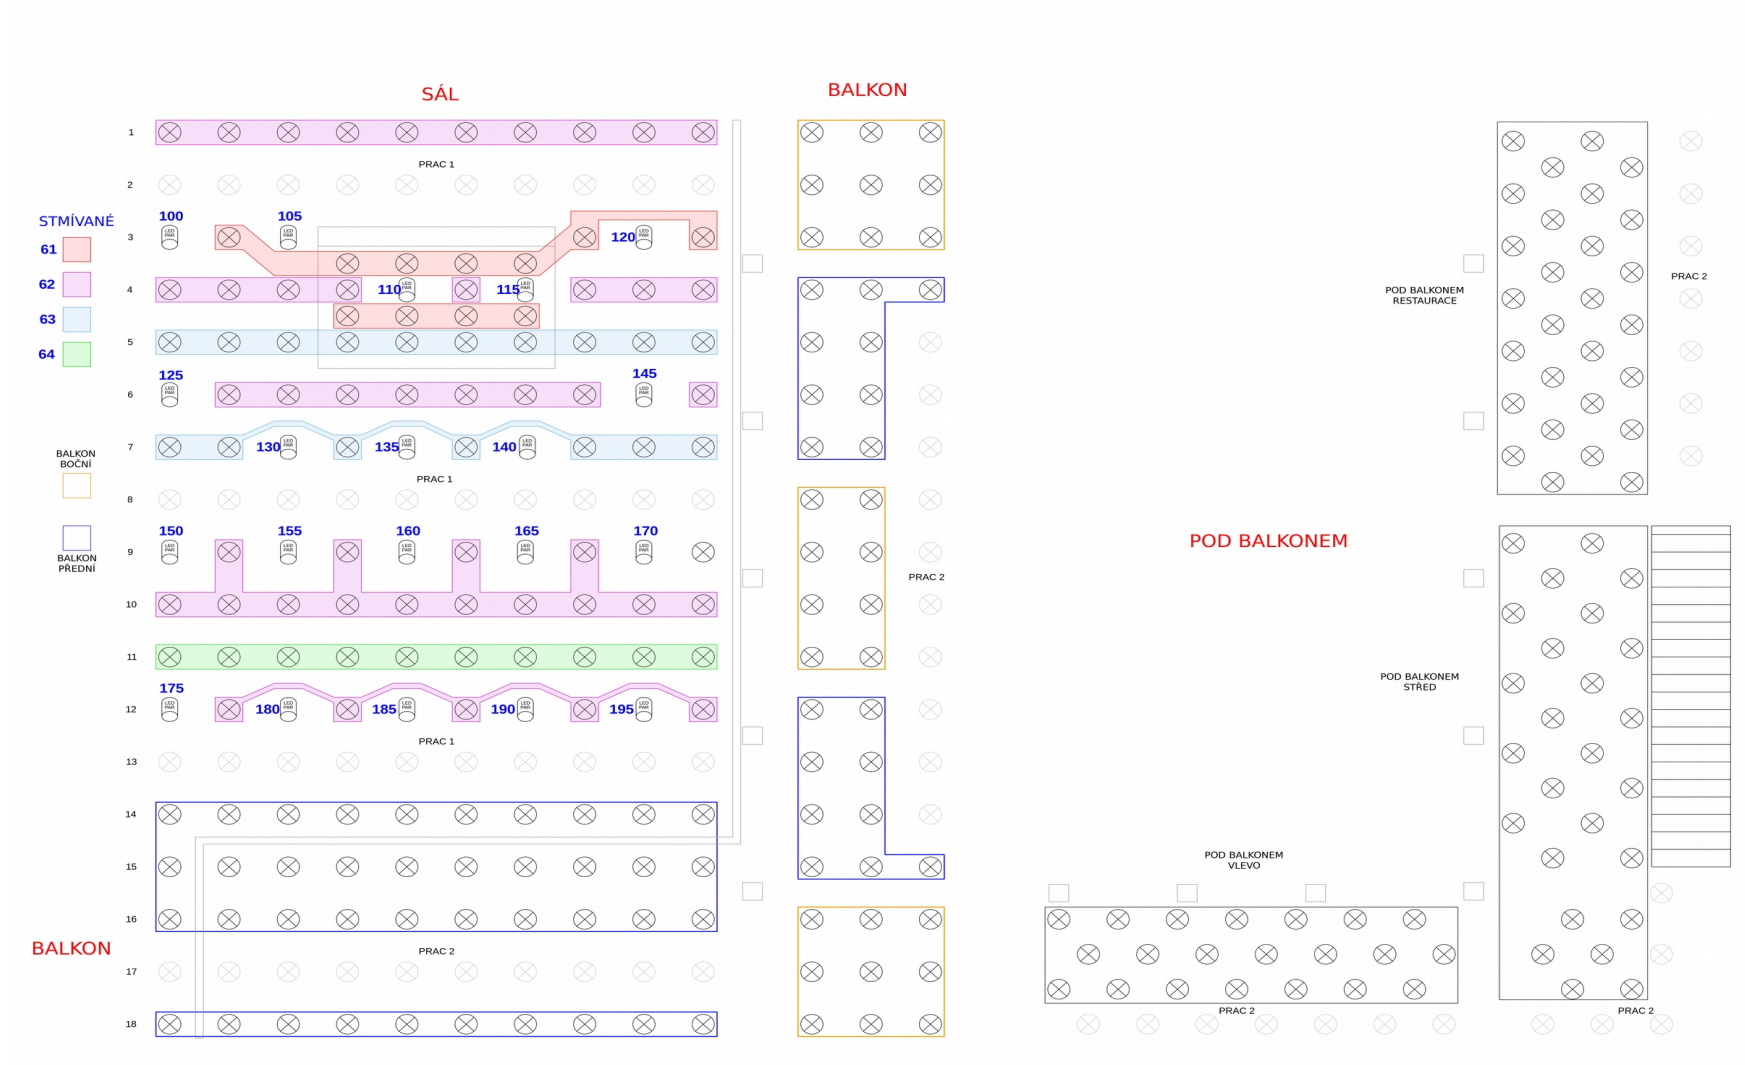

světla schema

OSVĚTLENÍ HLEDIŠTĚ