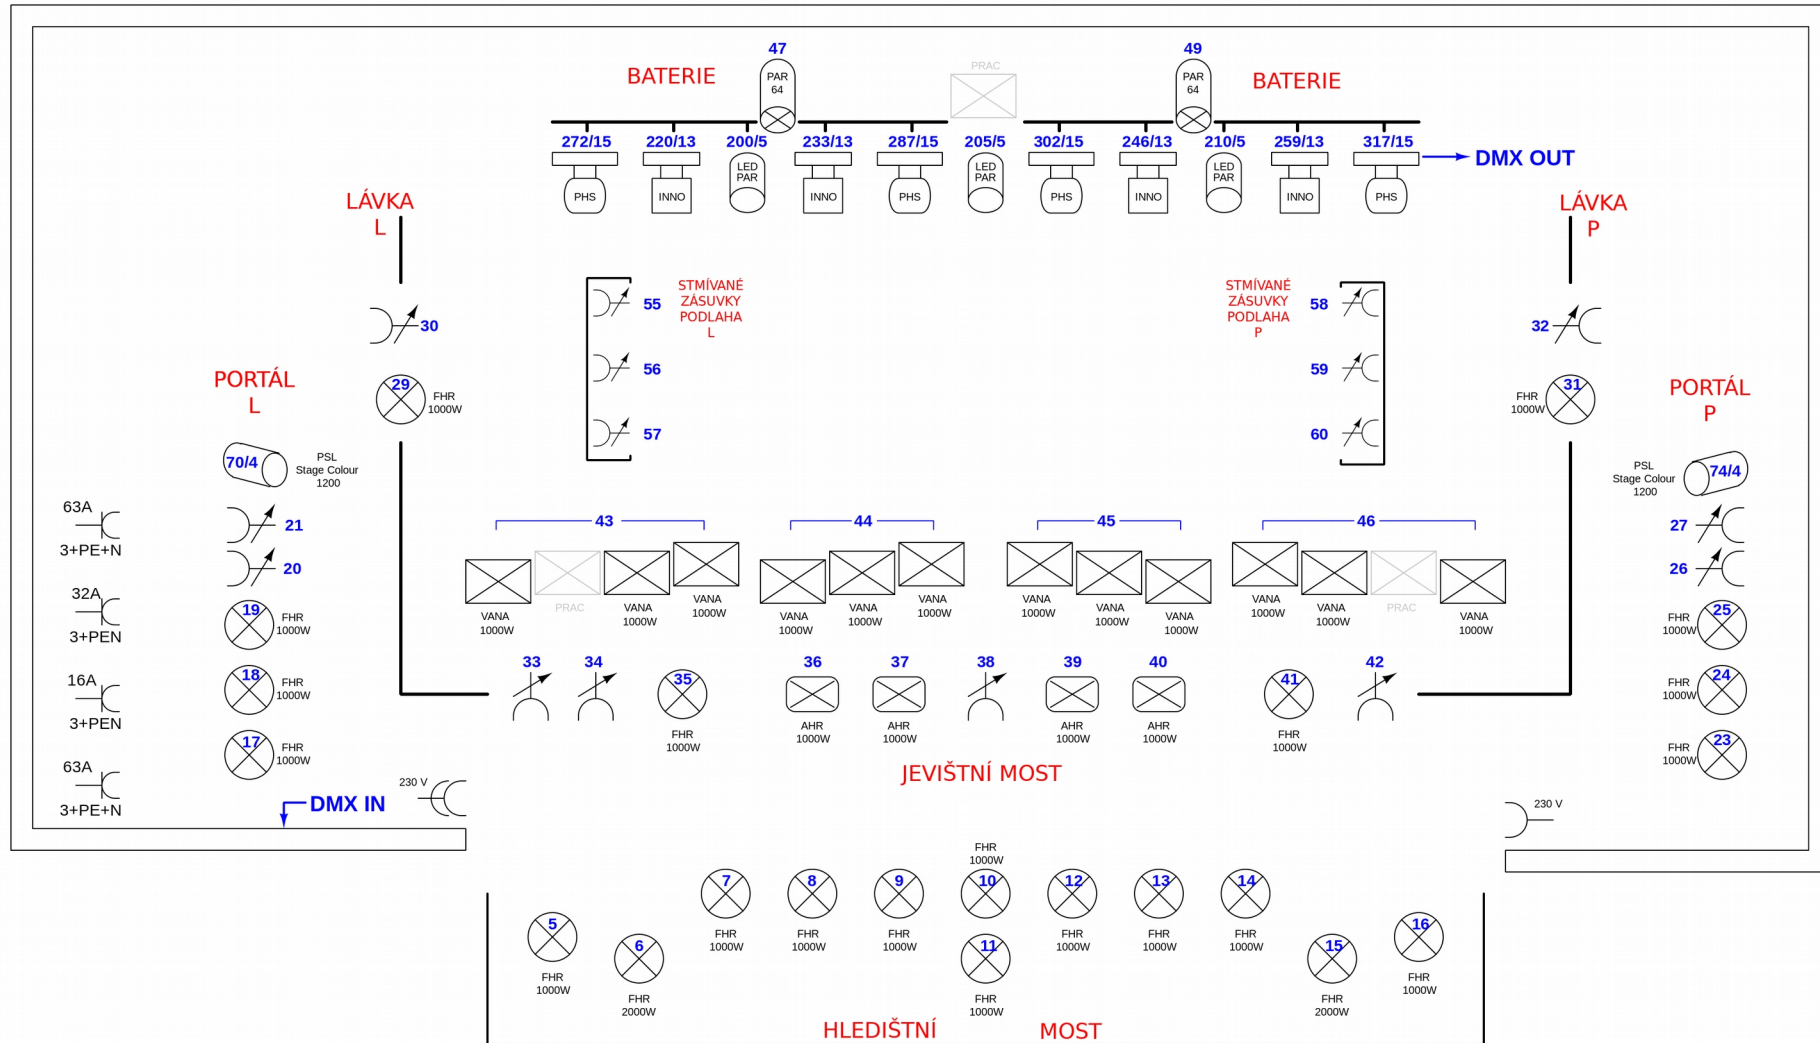

světla schema

DŮM KULTURY Žďár nad Sázavou

11.10.2019

SCÉNICKÉ OSVĚTLENÍ