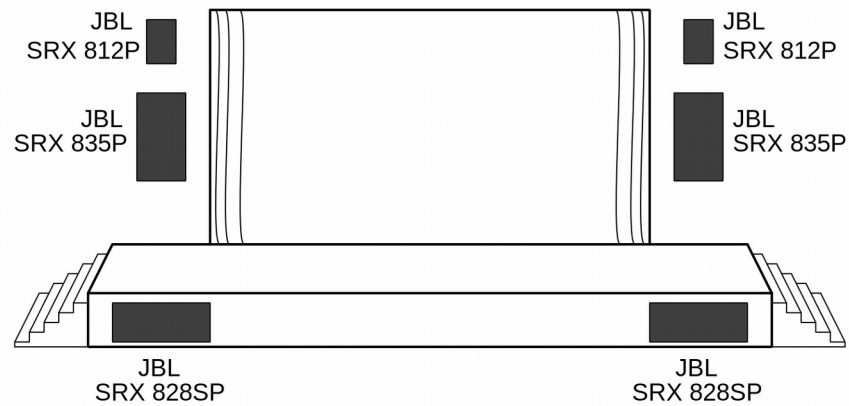

ZVUK

Pult	Soundcraft	Si Expression 3
PA	2x	JBL SRX 812P
	2x	JBL SRX 835P
	2x	JBL SRX 828P
CD	SONY	CDP-XE270
Zvuková karta	Lexicon	Alpha
Mikrofony bezdrát.	EV	PL22
	AKG	HT40
Mikrofony stolní konferenční	2x	

DALŠÍ ZVUKOVÉ VYBAVENÍ PODLE DOHODY